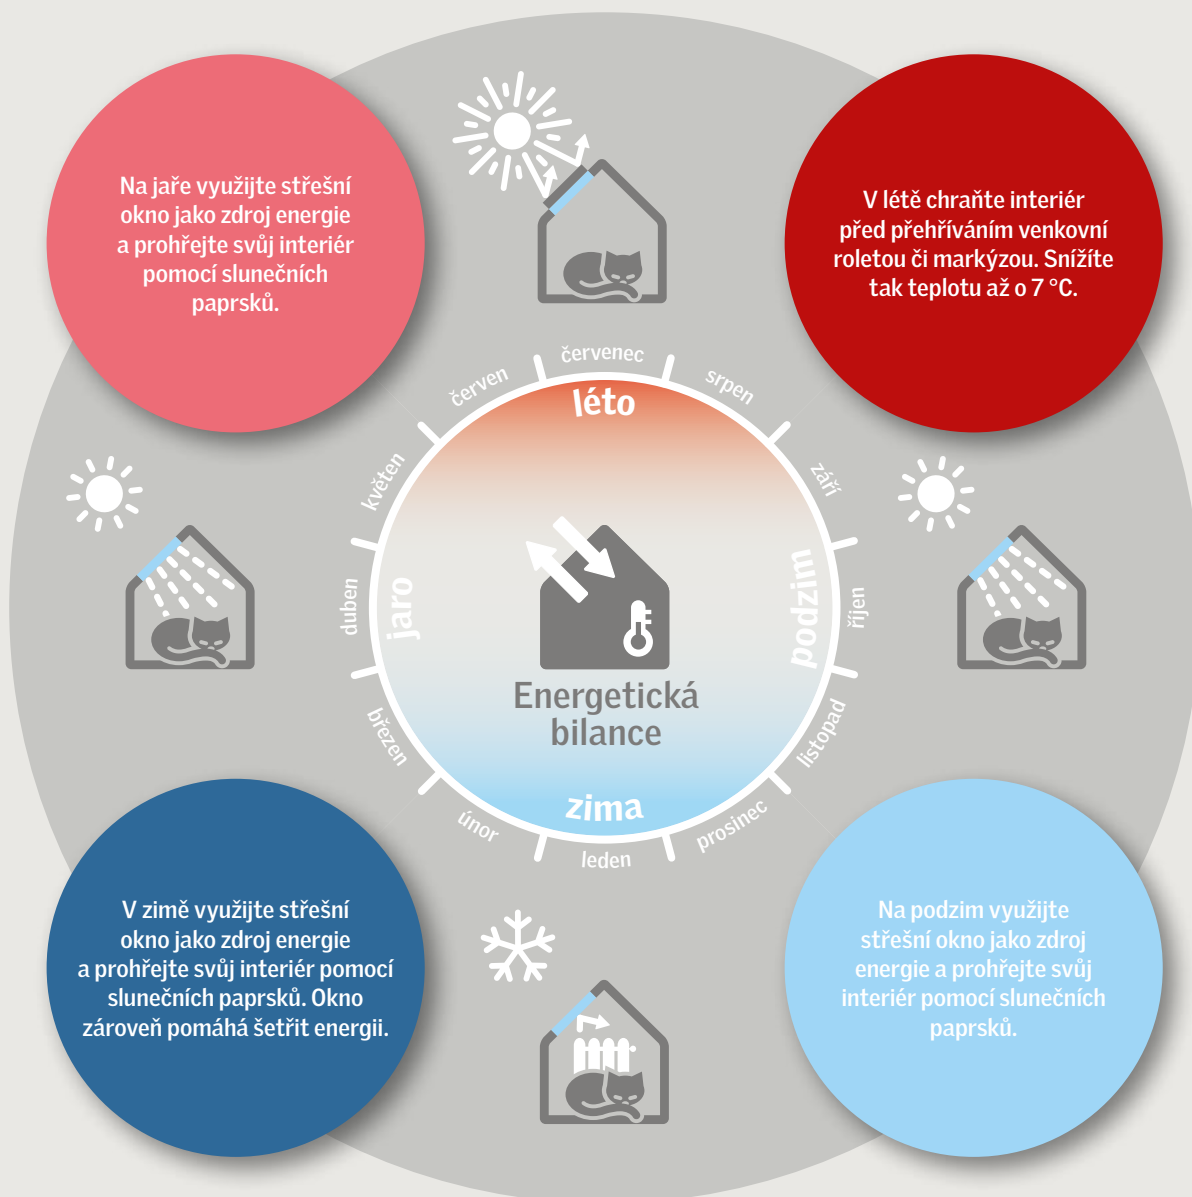

Ceny	GVK 0000Z
46x61	3 350 4 054

■ Ceny bez DPH
■ Ceny s DPH

V našem sortimentě střešních výlezu najdete také manuálně ovládaný střešní výlez do ploché střechy CXP. Více na www.velux.cz.

www.velux.cz

Energetická bilance

Střešní okna VELUX dosahují, díky svým tepelně-technickým parametrům, vynikající energetické efektivity při všech typech zasklení.

$$\begin{array}{ccc}
 \begin{array}{c} \text{Solární zisk} \\ \text{(hodnota g)} \end{array} & - & \begin{array}{c} \text{Tepelná ztráta} \\ \text{(hodnota U)} \end{array} & = & \begin{array}{c} \text{Energetická} \\ \text{bilance} \end{array}
 \end{array}$$