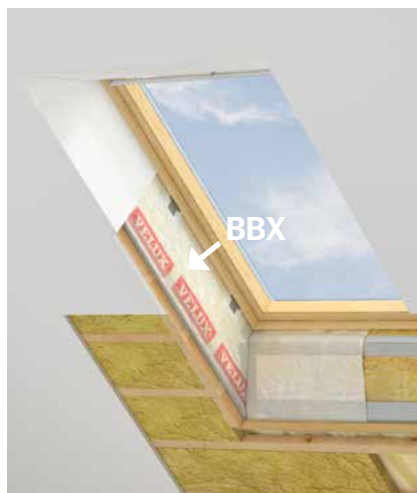

C Dokonalá vnitřní úprava Vnitřní ostění VELUX LSB a parotěsná fólie BBX

BBX

Prefabrikované ostění VELUX **LSB** nabízí rychlé a čisté řešení k finálnímu osazení střešního okna v interiéru. Balení obsahuje i parotěsnou fólii **BBX**, která nepropouští páru a zabraňuje kondenzaci.

Podívejte se na ceny montážních výrobků – str. 56