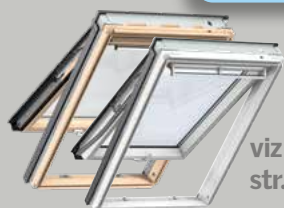

viz str. 24-25

Výklopně-kyvné střešní okno GPL/GPU s trojsklem 66