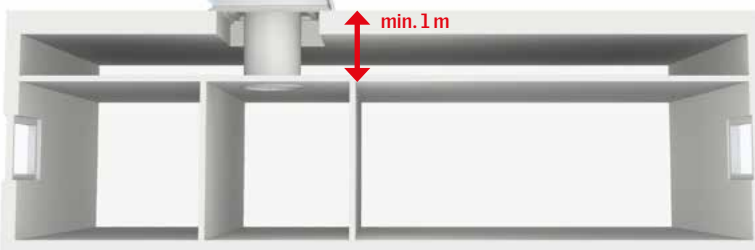

Světlovod

Pro ploché střechy

TCR

Světlovod TCR je určen pro přivedení denního světla do domů s plochou střechou. Kompletní sada obsahuje komponenty pro montáž v délce 1,0–1,7 m. Světlovod se dále skládá z rámu z tvrdého PVC s akrylátovou kopulí, pevného plechového tubusu se dvěma koleny pro zalomení. Kruhový difuzér v podhledu místnosti je opatřen akrylátovým dvojsklem. Prodlužovacími díly lze světlovod prodloužit až do délky 6 m.