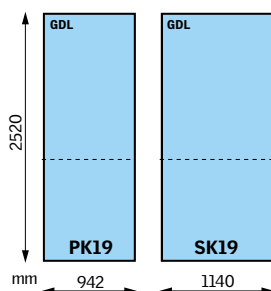

Číselný údaj uvedený v závorce nad velikostí střešního okna (např. 0,59 u velikosti MK06) uvádí velikost prosklené plochy v m².

Průvodce

3 Zvolte správný počet střešních oken

15%

Dostatek denního světla a čerstvého vzduchu zlepší schopnost soustředit se až o 15%.