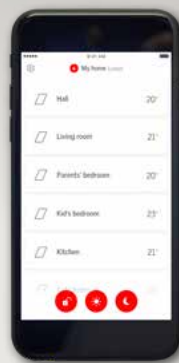

Dálkový ovladač pro střešní okno.

CLI 312

Dálkový ovladač pro vnitřní doplněk.

CLI 313

Dálkový ovladač pro venkovní doplněk.

VELUX ACTIVE aplikace

Komfort s dálkově ovládanými roletami i žaluziemi VELUX

Vyberte si z široké nabídky rolet VELUX INTEGRA® s elektrickým ovládáním a získejte praktickou kontrolu nad světlem a teplem pro dosažení naprostého vnitřního komfortu vašeho domu.