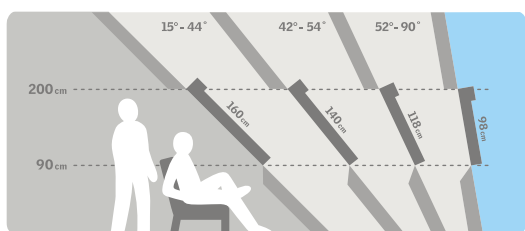

GLU 0051 B
GLU S10001

Průvodce

2 Vyberte správný rozměr střešního okna

Získejte co nejlepší výhled

Kromě přísunu denního světla dovnitř do interiéru nabízejí střešní okna také výhled ven. Abyste měli výhled co nejlepší, je třeba vzít v úvahu sklon střechy i rozměry okna. Čím menší je sklon střechy, tím delší musí být okno, jak je vidět na nákresu. Získáte tak nejlepší možný výhled ve stoje i vsedě.