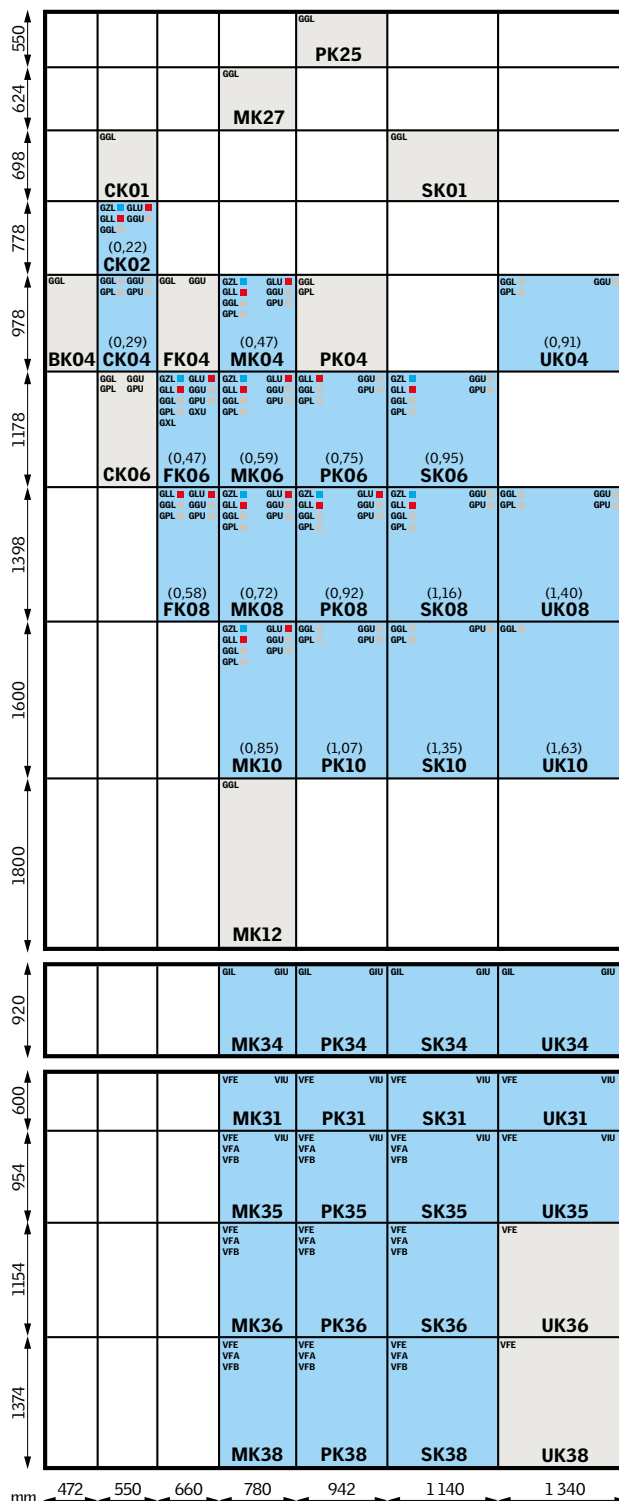

Číselný údaj uvedený v závorce nad velikostí střešního okna (např. 0,59 u velikosti MK06) uvádí velikost prosklené plochy v m².

Průvodce

3 Zvolte správný počet střešních oken

15%

Dostatek denního světla a čerstvého vzduchu zlepší schopnost soustředit se až o 15%.