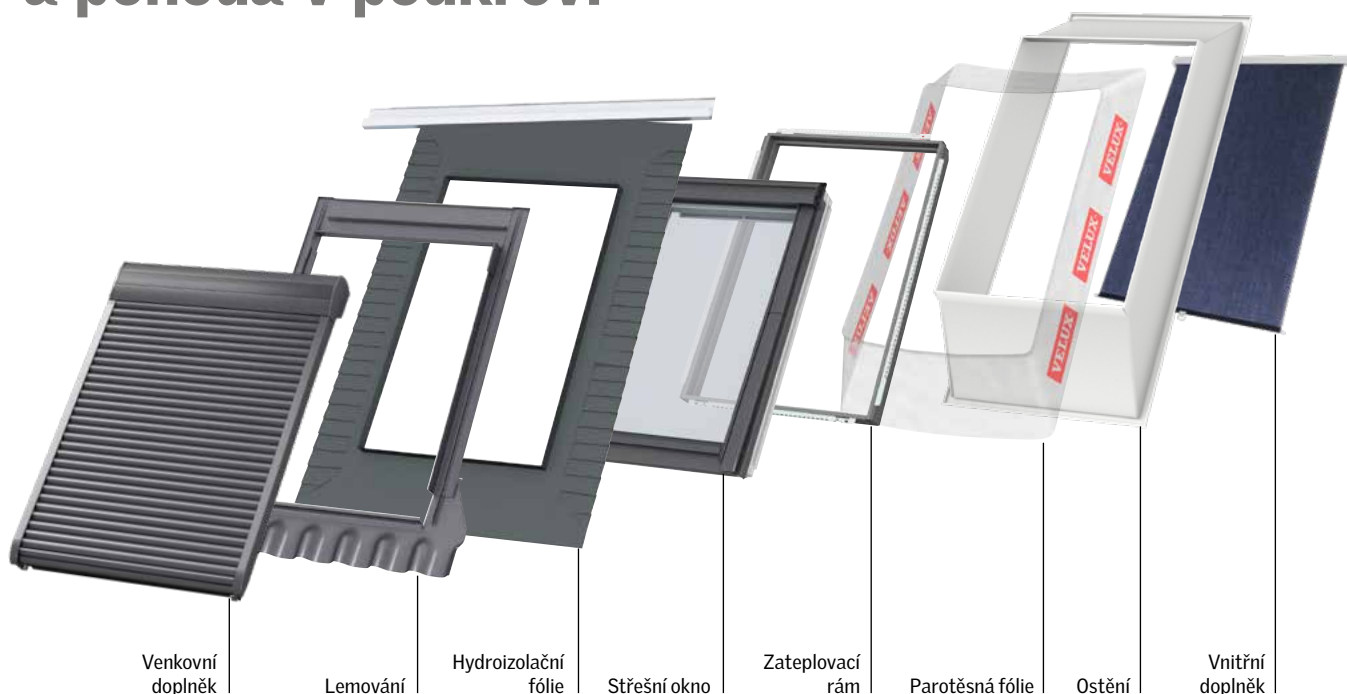

Ceny	GVK 0000Z
46x61	3 350 4 054

■ Ceny bez DPH
■ Ceny s DPH

V našem sortimentě střešních výlezu najdete také manuálně ovládaný střešní výlez do ploché střechy CXP. Více na www.velux.cz.

www.velux.cz

Energetická bilance

Střešní okna VELUX dosahují, díky svým tepelně-technickým parametrům, vynikající energetické efektivity při všech typech zasklení.

$$\begin{array}{ccc}
 \begin{array}{c} \text{Solární zisk} \\ \text{(hodnota g)} \end{array} & - & \begin{array}{c} \text{Tepelná ztráta} \\ \text{(hodnota U)} \end{array} & = & \begin{array}{c} \text{Energetická} \\ \text{bilance} \end{array}
 \end{array}$$

Kompletní systém

Dokonalá funkčnost a pohoda v podkroví

1 Střešní okno

Základní prvek pro přívod denního světla a čerstvého vzduchu do vašeho domu či bytu.

2 Lemování

Lemování zajišťuje vodotěsné napojení střešního okna na střešní plášť tím nejlepším způsobem. Je možné vybírat lemování pro libovolný typ krytiny a z několika materiálů, aby bylo napojení nejen plně funkční z praktického hlediska, ale i estetického hlediska.

3 Montážní doplňky

Zateplovací rám, hydroizolační fólie a parotěsná fólie slouží k ideálnímu napojení na střešní konstrukci, eliminaci tepelných mostů v okolí oken, k odvodu případné vody z podstřešní fólie a zajištění vzduchotěsnosti. Všechny montážní doplňky jsou připravené na danou velikost okna, díky čemuž je jejich montáž snadná a bezpečná.