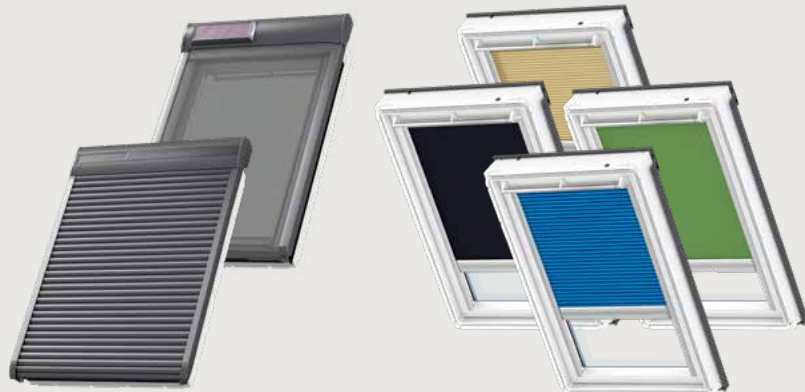

Dálkový ovladač pro střešní okno.

CLI 312

Dálkový ovladač pro vnitřní doplněk.

CLI 313

Dálkový ovladač pro venkovní doplněk.

VELUX ACTIVE aplikace

Komfort s dálkově ovládanými roletami i žaluziemi VELUX

Vyberte si z široké nabídky rolet VELUX INTEGRA® s elektrickým ovládáním a získejte praktickou kontrolu nad světlem a teplem pro dosažení naprostého vnitřního komfortu vašeho domu.