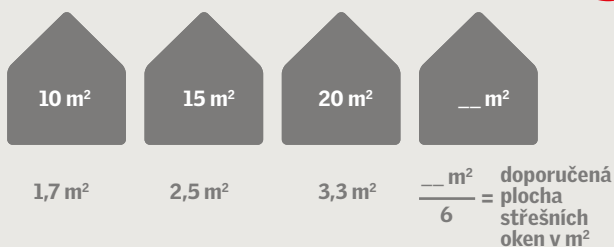

Průvodce

3 Zvolte správný počet střešních oken

15%

Dostatek denního světla a čerstvého vzduchu zlepší schopnost soustředit se až o 15%.

Přirozené denní světlo má pro váš domov zásadní význam. Čím více světla v něm bude, tím lépe se budete cítit. Oken není nikdy dost. Sestava oken promění celou místnost a vpustí dovnitř okolní svět. Výsledek stojí za to!

Orientační vodítko pro denní osvětlení