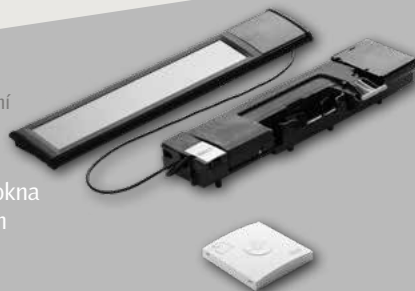

Standard Plus

Střešní okno
GLL 1061*

nebo

Střešní okno
GLU 0061*

solární
napájení

KSX 100K
Set k adaptaci okna
na solární pohon
6 590 bez DPH
7 974 s DPH

nebo

elektrické
napájení