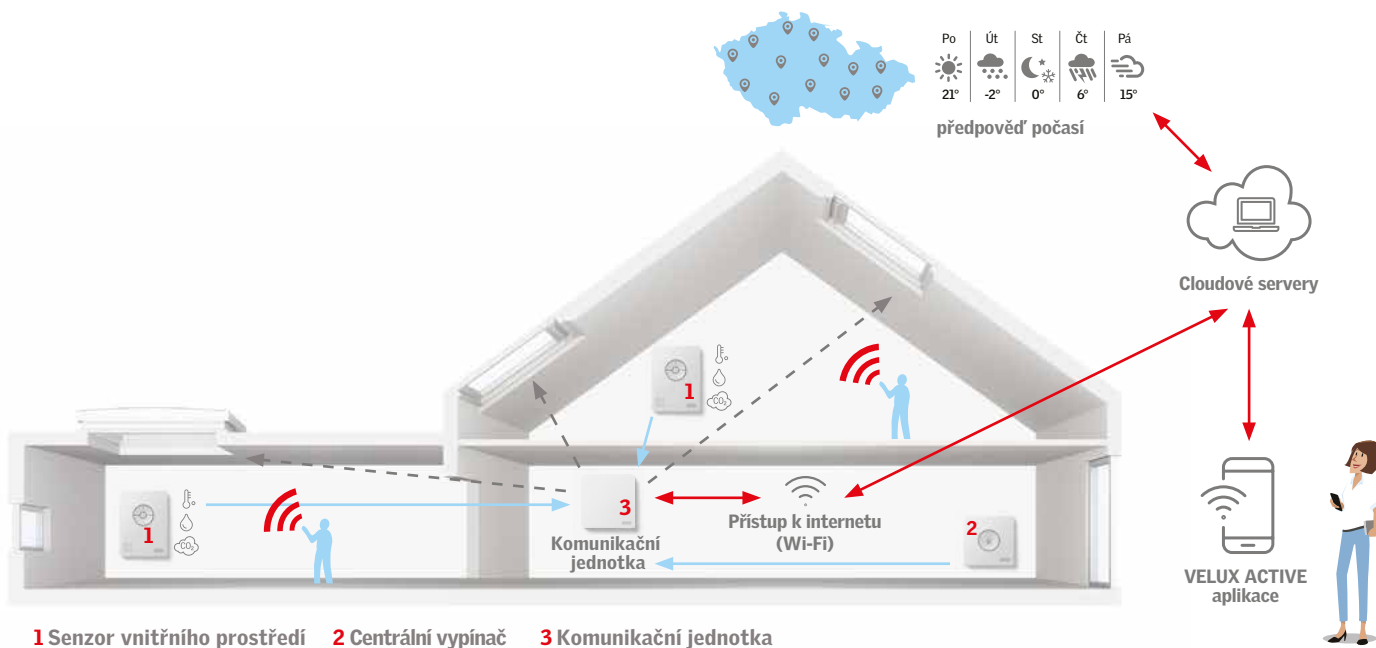

Snadný odchod z domu

Při odchodu stačí jen stisknout centrální vypínač VELUX ACTIVE, který zavře všechna střešní okna VELUX INTEGRA a zajistí je v bezpečné pozici pro ventilaci.

Instalaci zvládnete sami

Systém VELUX ACTIVE si můžete snadno nastavit a nainstalovat sami, bez jakékoli pomoci odborníka.

Poslouchá na slovo

Kompatibilita se systémem Apple HomeKit vám umožňuje ovládat střešní okna, rolety a žaluzie hlasem.

Jak VELUX ACTIVE funguje?

Ceny

Základní balíček

VELUX ACTIVE
Řídicí jednotka vnitřního prostředí

Popis:

- Systém pro automatické řízení vnitřního klimatu, založený na měření pomocí vnitřních senzorů
- Sensory neustále monitorují vnitřní prostředí a měří: interiérovou teplotu, vlhkost vzduchu a množství CO₂
- Na základě naměřených hodnot dochází k automatickému větrání a také k ochraně před přehřátím interiéru ovládním výrobků VELUX INTEGRA®
- Součástí balení je senzor vnitřního prostředí, centrální vypínač a komunikační jednotka. Aplikace je ke stažení zdarma.

Rozšíření systému

Senzor vnitřního prostředí

Inteligentní senzor monitoruje teplotu, vlhkost a koncentraci CO₂. Díky dodatečným senzorům lze i další místnosti se střešními okny, roletami či žaluziemi ovládat a automatizovat samostatně.