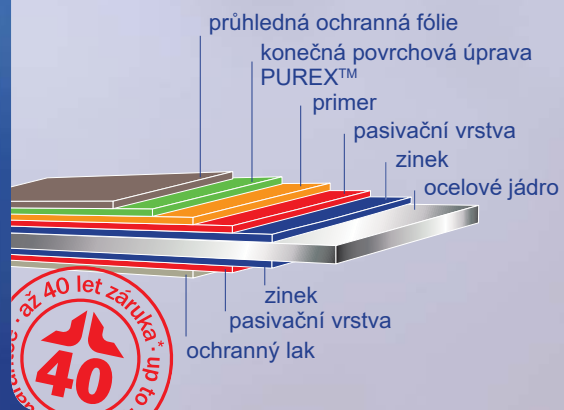

SATJAM Arad Premium
nově v provedení PUREX™

SATJAM®
arad premium

SATJAM®
střechy · okapy · trapézy

PUREX™

NOVINKA

299,00 Kč
bez DPH/m²

Moderní maloformátová krytina vyráběná z vysoce jakostního ocelového plechu s novou povrchovou úpravou **PUREX™ od švédské společnosti SSAB.**

Jedinečný a nevšední design **s technologií skrytého kotvení.** Vysoká jakost zpracování. Toto jsou základní výhody střešní krytiny SATJAM Arad Premium, která má ambice stát se ozdobou vaší střechy.

PUREX™ | řez materiálem

PUREX™ | barevné provedení

ROZŠÍŘILI JSME
NABÍDKU BAREV
O ČERVENOU

Střešní krytina
SATJAM Taurus Premium

Krásná, lehká a odolná. Taková je jemně strukturovaná povrchová úprava **PUREX™.** Jedná se o novinku v naší nabídce, která má svůj původ v drsných skandinávských podmínkách. **Materiál nám ho dodává společnost SSAB, specialista na inovativní ocelové výrobky.** Na její trvanlivost a dlouhodobou odolnost se proto můžete spolehnout. Zároveň si můžete vybrat pro váš dům střešní krytinu v provedení SATJAM Roof, Grande, Rapid, Arad Premium, Taurus Premium a Trapéz.

PUREX™ barvy

EX EXCELENT

Nejvyšší kategorie povrchové úpravy SATJAM zajišťující dlouhodobě velmi vysokou ochranu a nevšední design.

Naše produkty vyrábíme z materiálu švédské společnosti

SSAB

* SATJAM Záruka Plus je platná pouze v případě registrace střechy na www.satjam.cz.